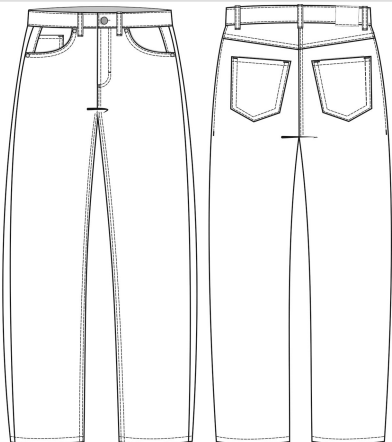

1125-26 Liv Wide

12-16

delivery date: 8.3

(DE) EK: 47,00 € UVP: 119,95

sizes: 34 - 50 L82 , 17 - 25 L75

FW: 50 cm

Classic Stretch Denim

12030