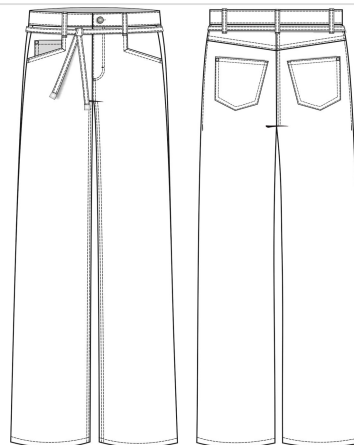

1125-30 Liv Wide 7/8

12-94

delivery date: 8.3 , 7.3

(DE) EK: 47,00 € UVP: 119,95

sizes: 34 - 50 L68

FW: 46 cm