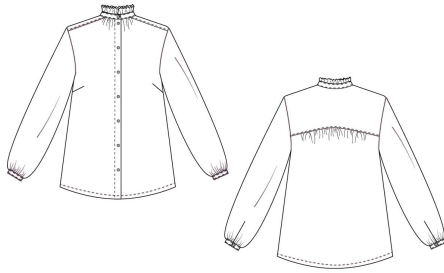

073

Striped Stripes

23048

100%CO

1440-12 Clyde LA 23-48  
delivery date: 7.3 , 8.3 (DE) EK: 31,40 € UVP: 79,95 €  
sizes: 36 - 48 FW: 115 cm

046 068

Soft Cotton Popeline

23049