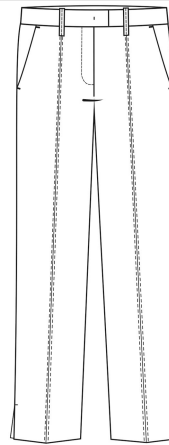

(DE) EK: 43,10 € UVP: 109,95

sizes: 34 - 48 L82, 17 - 24 L75

FW: 50 cm

**1214-32 Jolie Straight**
**61-02**

delivery date: 7.3, 8.3

(DE) EK: 43,10 € UVP: 109,95

sizes: 34 - 48 L82, 17 - 24 L75

FW: 36 cm