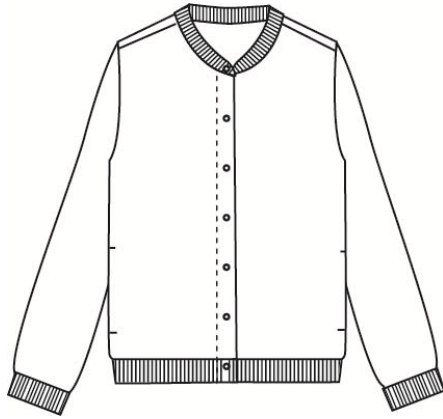

1750-12 Lexi LA

47-50

delivery date: 7.3

(DE) EK: 58,80 € UVP: 149,95

sizes: 36 - 48

FW: 114 cm

068

New Cosy