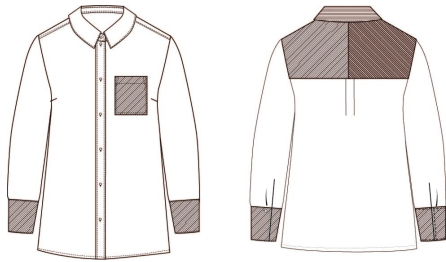

073

Striped Stripes

23048

100%CO

1440-12 Clyde LA 23-48  
delivery date: 7.3 , 8.3 (DE) EK: 31,40 € UVP: 79,95 €  
sizes: 36 - 48 FW: 115 cm

046 068

Soft Cotton Popeline

23049