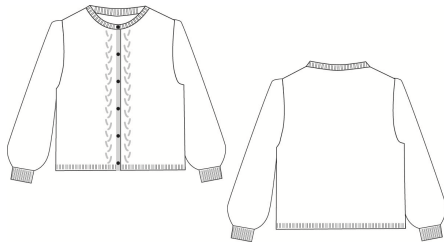

delivery date: 9.3

(DE) EK: 54,90 € UVP: 139,95

sizes: S - XXL

FW: 106 cm

070

070

Fluffy Winter Yarn

57054