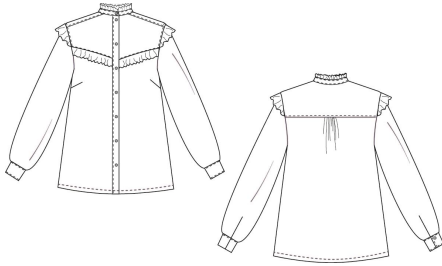

Shiny Transparent

85093

99%PES 1%MTF

1446-22 Cleo LA

85-93

delivery date: 7.3 , 8.3

(DE) EK: 35,30 € UVP: 89,95 €

sizes: 36 - 48

FW: 110 cm

048