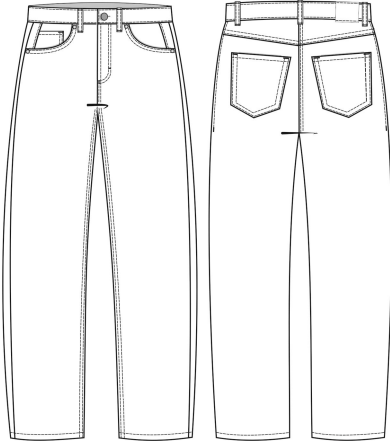

Waffle Cord

31013

98%CO 2%EL

1125-4 Liv Barrel 7/8

31-13

delivery date: 9.3

(DE) EK: 47,00 € UVP: 119,95

sizes: 34 - 50 L68

FW: 40 cm