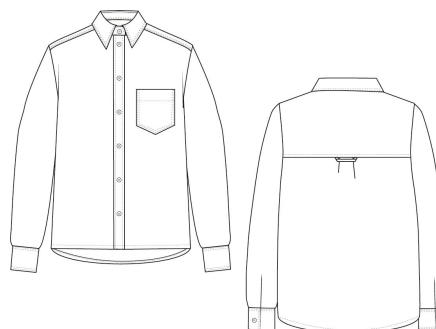

FW: 58 cm

1440-10 Clyde LA

12-48

delivery date: 7.3

(DE) EK: 31,40 € UVP: 79,95 €

sizes: 36 - 48

FW: 118 cm

059