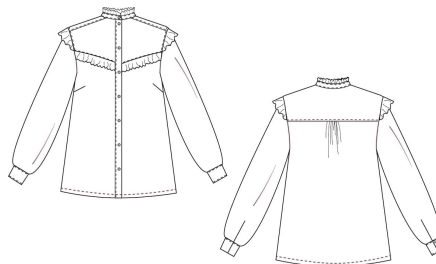

089

1446-22 Cleo LA

21-45

delivery date: 7.3

(DE) EK: 35,30 € UVP: 89,95 €

sizes: 36 - 48

FW: 110 cm

052