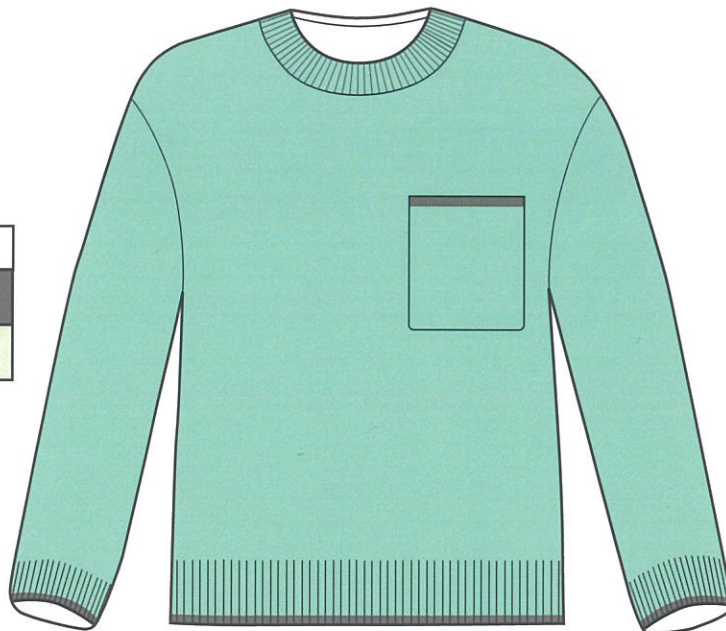

Farbkomb. 6911	
Grau mel.	
Mint