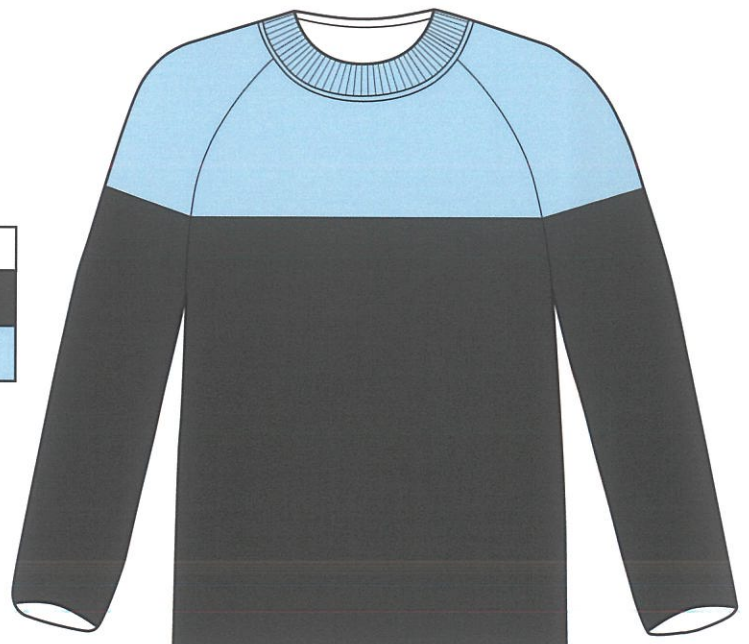

Farbkomb. 7732	
Anthrazit	
Blue	

CASSIA

MODELL: 781050

Farbkomb. 7734

Anthrazit

Natur

Farbkomb. 7913

Grau mel.