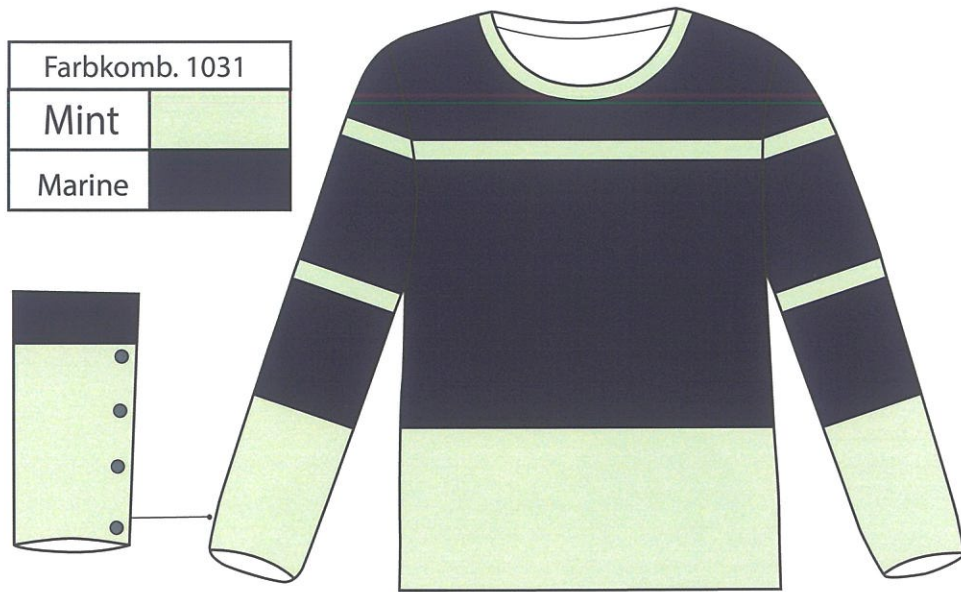

sense of mildness

MODELL: 781024

Farbkomb. 1011	
Rose	
Anthrazit	

Farbkomb. 1682	
Blue	
Anthrazit	

Farbkomb. 1041	
Aqua	
Anthrazit	

Kris Fashion

sense of mildness

MODELL: 781024