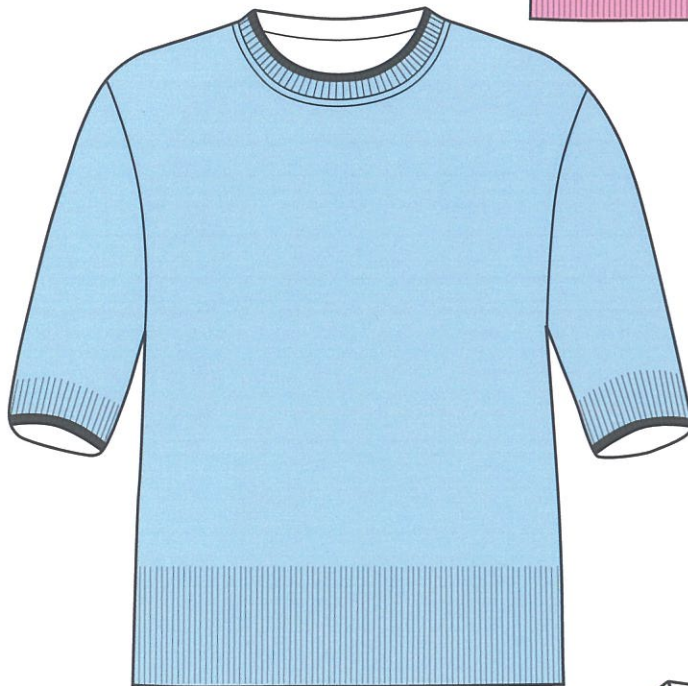

Farbkomb. 7732	
Anthrazit	
Blue