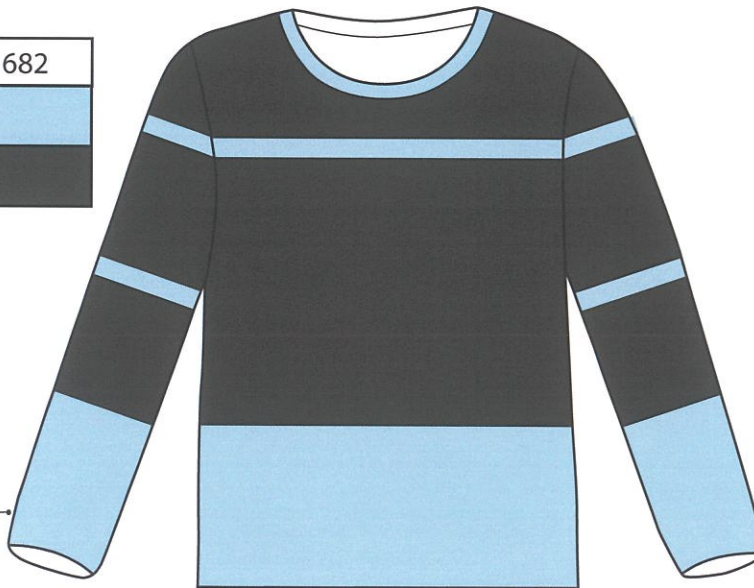

Farbkomb. 1682	
Blue	
Anthrazit