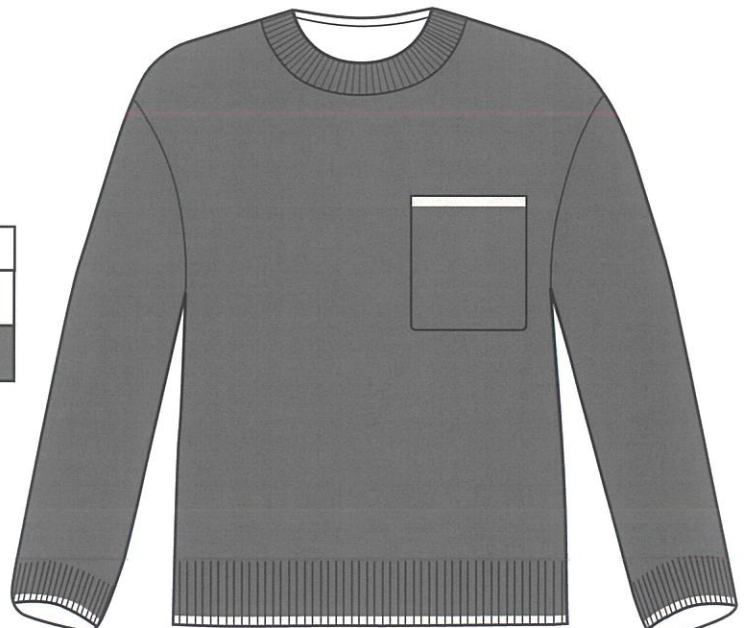

Farbkomb. 6572	
Natur mel.	
Grau mel.