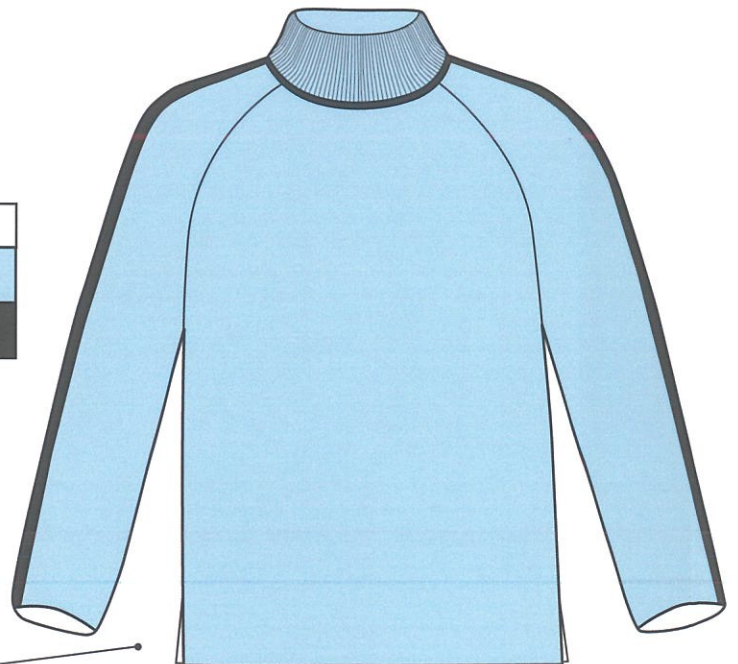

Natur

Farbkomb. 7011

Rose

Anthrazit

Farbkomb. 7681

Blue

Anthrazit

CASSIA