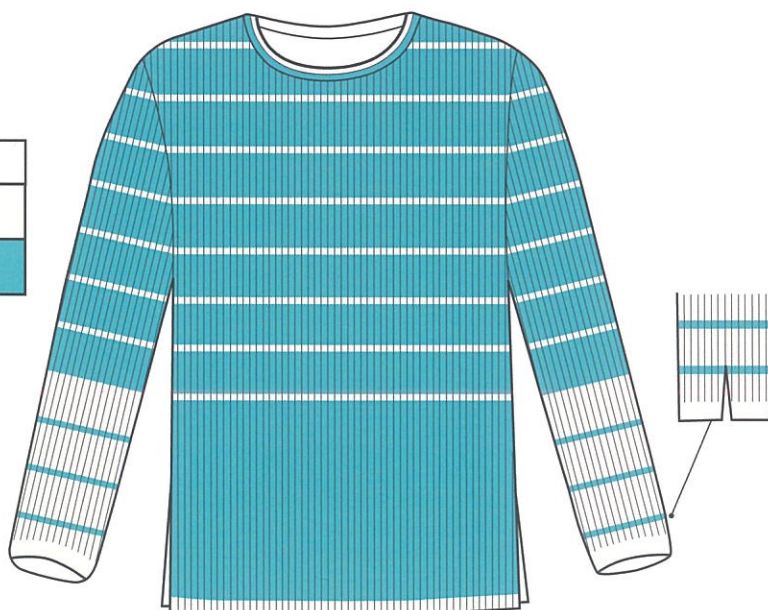

Farbkomb. 7916	
Grau mel.	
Rose	

Farbkomb. 7732	
Anthrazit	
Blue	

CASSIA

MODELL: 781053

Farbkomb. 7911	
Grau mel.	
Natur	

Farbkomb. 7571	
Natur	
Aqua	

CASSIA

MODELL: 781063