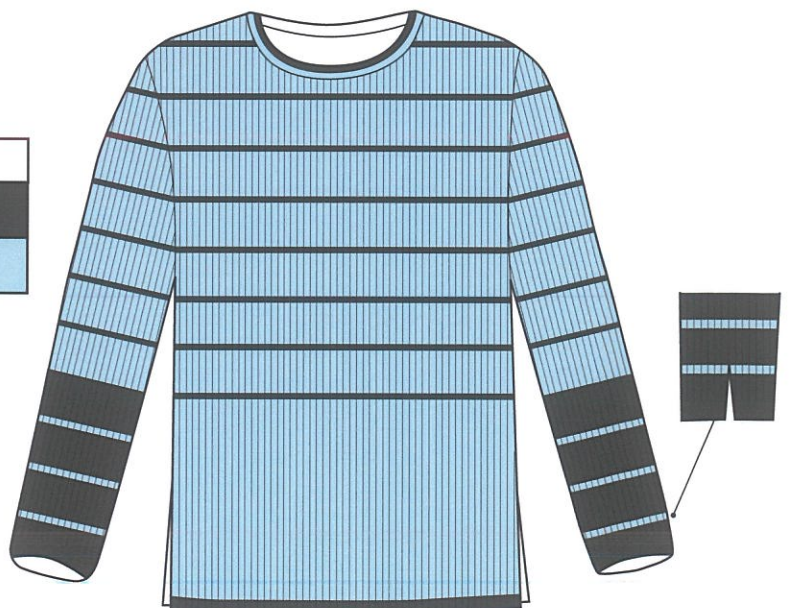

Farbkomb. 7732	
Anthrazit	
Blue