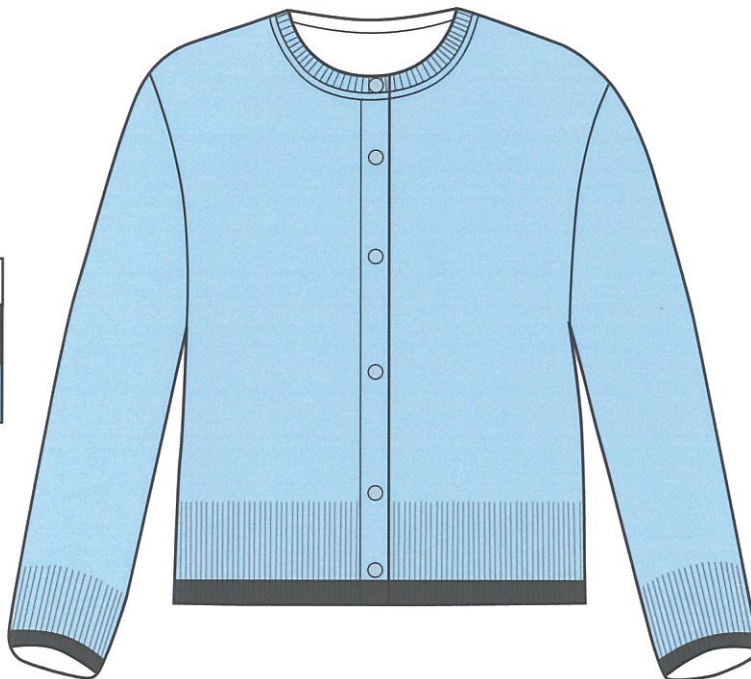

Farbkomb. 7732	
Anthrazit	
Blue