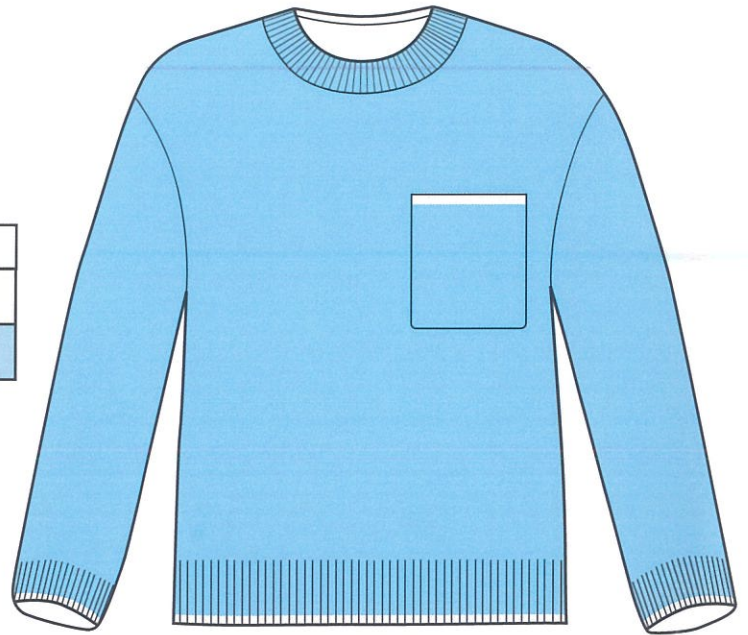

CASSIA

MODELL: 781063

Farbkomb. 6571	
Natur mel.	
Bleu