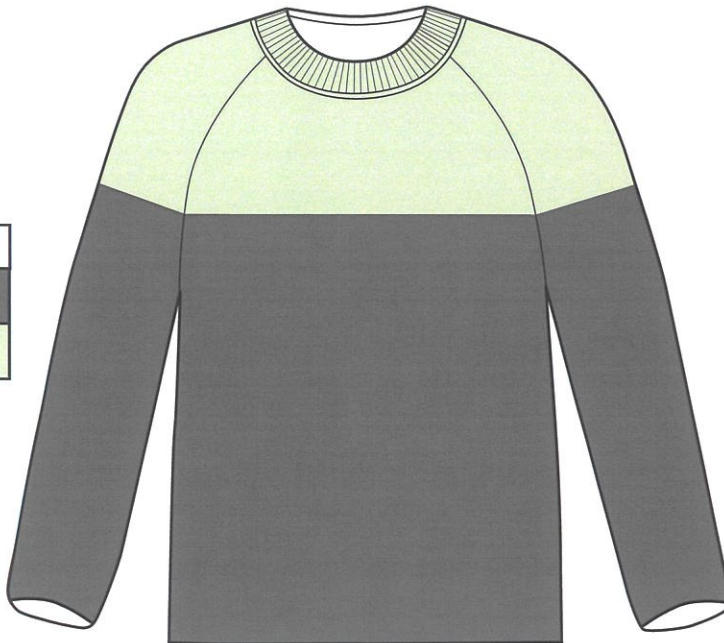

Farbkomb. 7913

Grau mel.

Mint