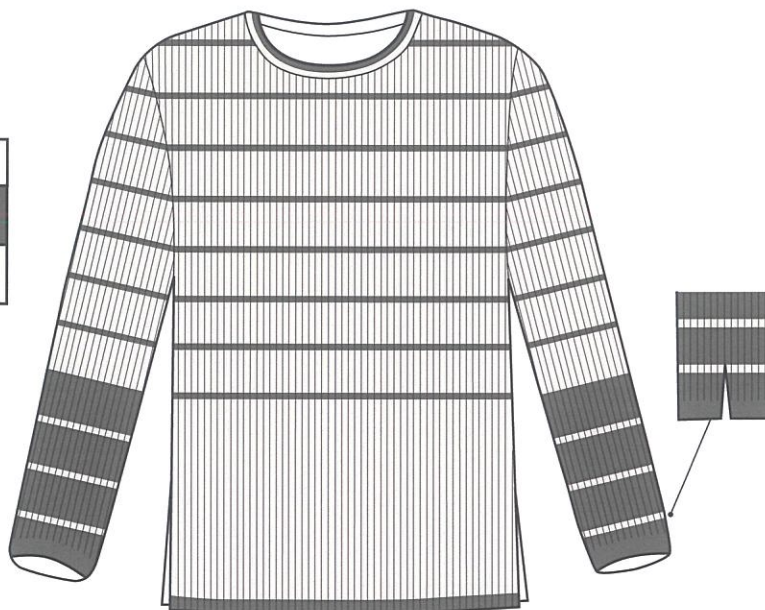

Farbkomb. 7916	
Grau mel.	
Rose	

Farbkomb. 7732	
Anthrazit	
Blue	

CASSIA

MODELL: 781053

Farbkomb. 7911	
Grau mel.	
Natur	

Farbkomb. 7571	
Natur	
Aqua	

CASSIA

MODELL: 781063