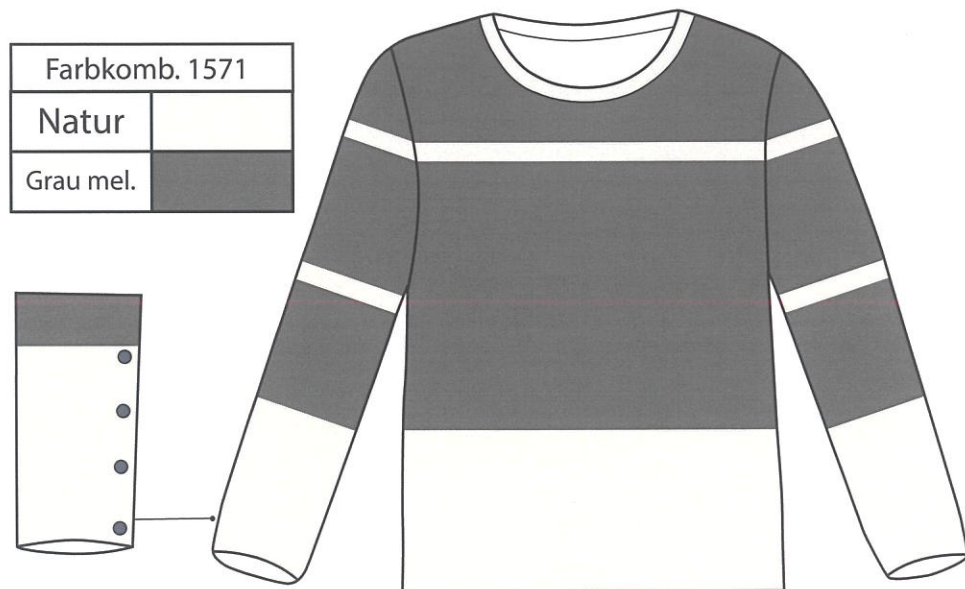

sense of mildness

MODELL: 781024

Farbkomb. 1011	
Rose	
Anthrazit	

Farbkomb. 1682	
Blue	
Anthrazit	

Farbkomb. 1041	
Aqua	
Anthrazit	

Kris Fashion

sense of mildness

MODELL: 781024