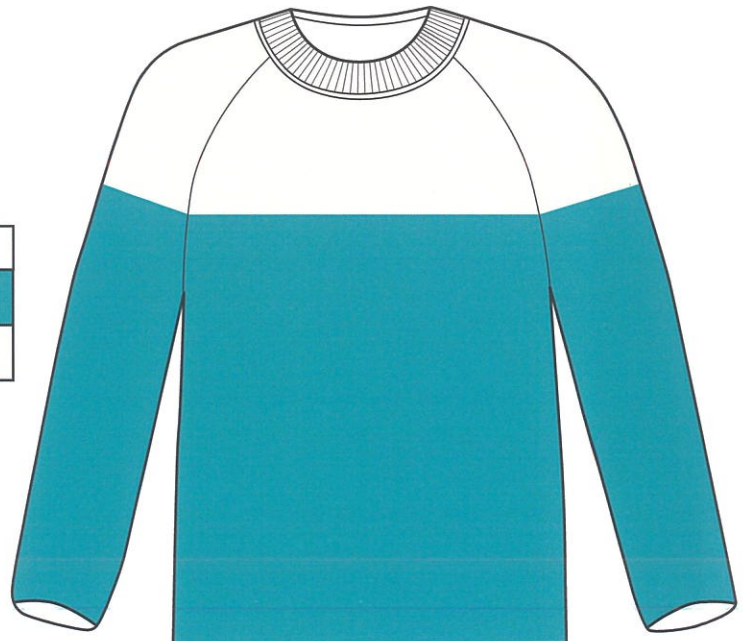

Farbkomb. 7261

Smaragd

Natur