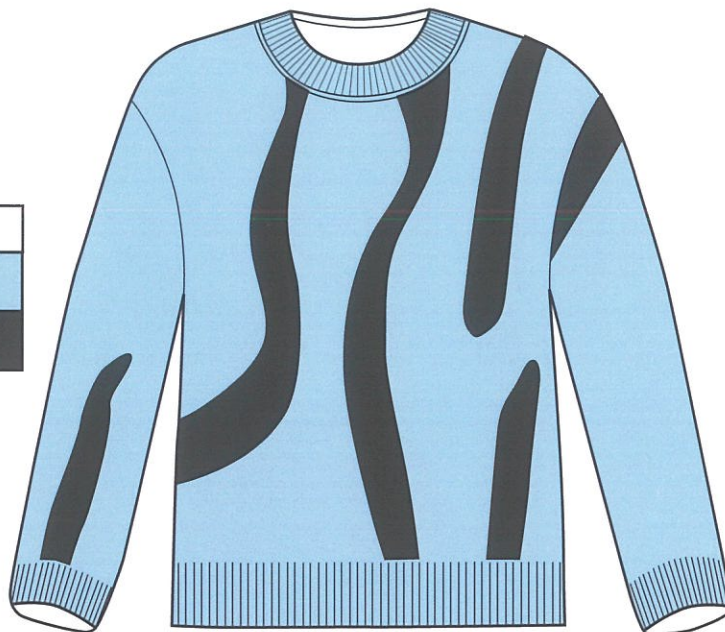

CASSIA

MODELL: 781051

Farbkomb. 7681	
Blue	
Anthrazit