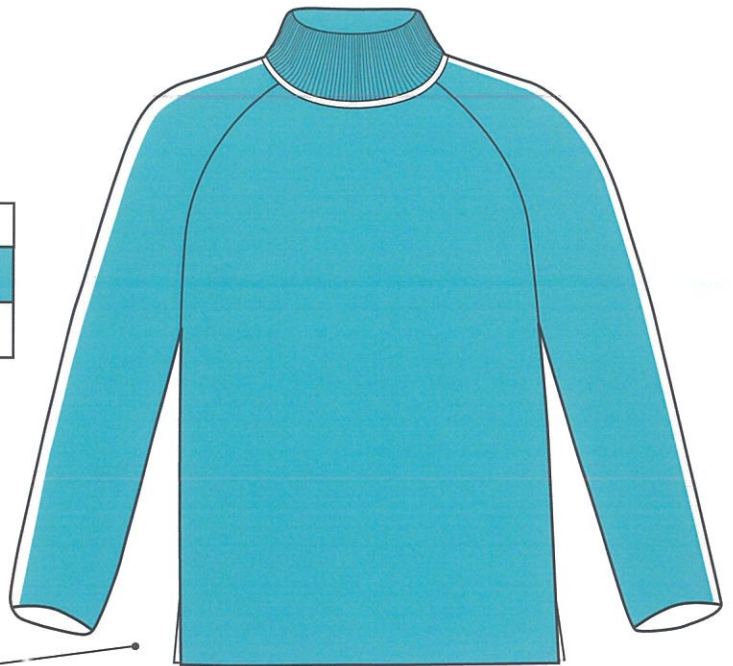

CASSIA

MODELL: 781049

Farbkomb. 7041	
Aqua	
Natur