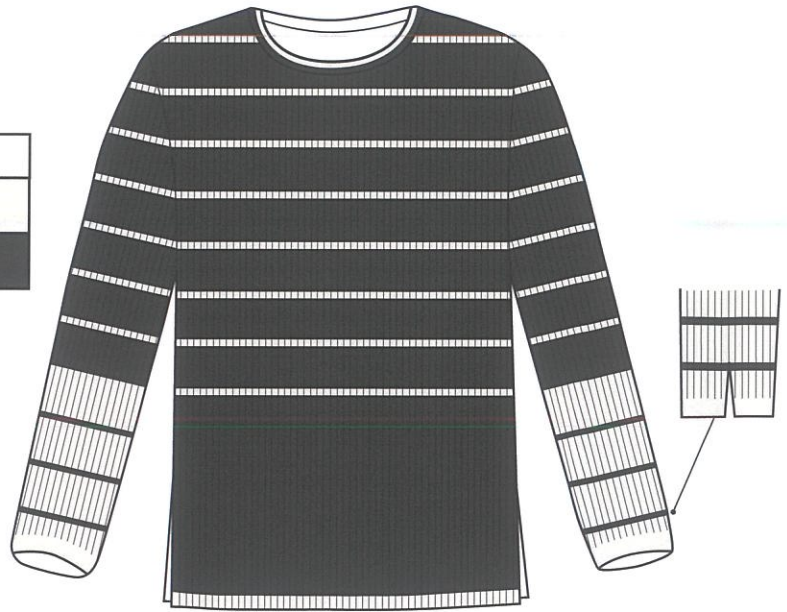

Farbkomb. 7574	
Natur	
Anthrazit	

CASSIA

MODELL: 781051

Farbkomb. 7681	
Blue	
Anthrazit	

Farbkomb. 7032	
Mint	
Grau mel.	

CASSIA

MODELL: 781053

Farbkomb. 7574	
Natur	
Anthrazit	