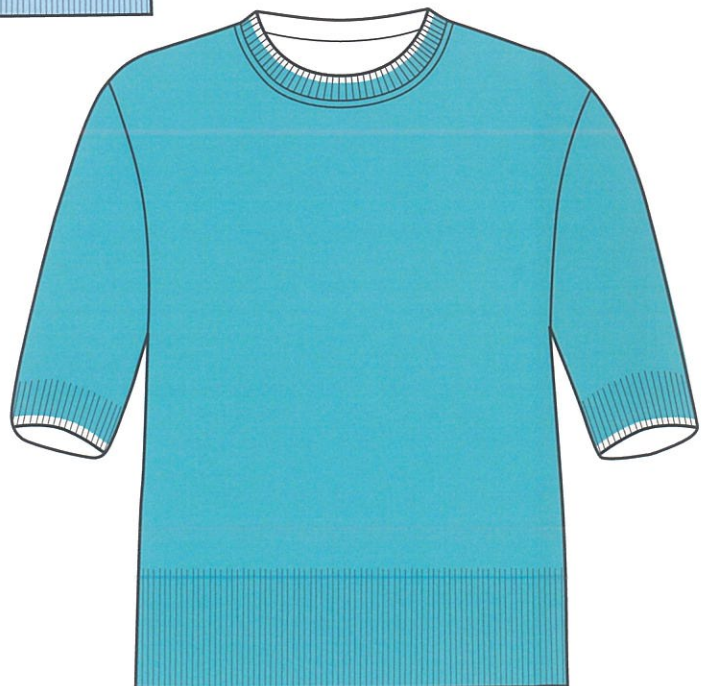

CASSIA

MODELL: 781029

Farbkomb. 7731	
Anthrazit	
Rose	

Farbkomb. 7732	
Anthrazit	
Blue	

Farbkomb. 7571	
Natur	
Aqua	

MODELL: 781029

Farbkomb. 7572	
Natur	
Royal	

Farbkomb. 7573	
Natur	
Grau mel.	