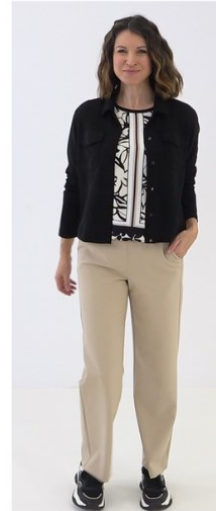

Pullover 508.064 000/522 *
 Shirt 508.103 000/902
 Hose 508.655 000/593

000/522
 french blue

000/598
 ink

000/902
 ecru

000/914
 sand

Jacke 621.073 000/522
 Shirt 508.414 030/051
 Hose 715.615 000/598 *

Jacke 508.850 000/598 *
 Shirt 508.451 588/059
 Hose 508.660 000/593 *

Shirt 508.405 014/598
 Hose 508.601 000/598 *

Shirt 508.066 033/059
 Hose 508.650 000/593 *

T 208 Ordermenü

MONOCHROME ESSENCE

Shirt 208.401 005/092
Hose 208.601 005/092 *

Jacke 725.310 005/092
Shirt 725.420 000/999
Hose 208.605 000/999 *