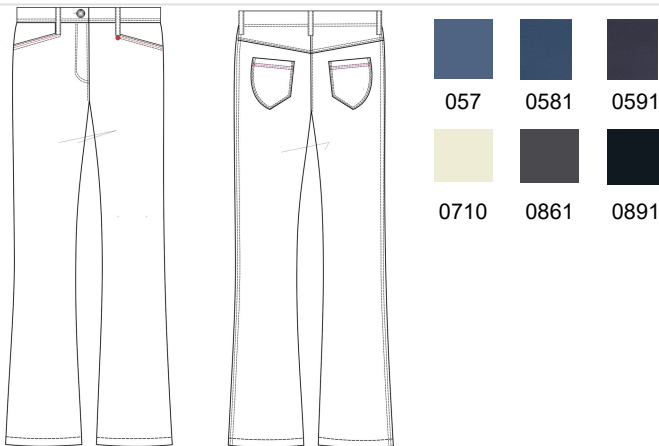

2843-26 MbF Boot

21-31

delivery date: 8.3, 7.3

(DE) EK: 39,20 € UVP: 99,95 €

sizes: 34 - 54 L80, 17 - 27 L73

FW: 46 cm