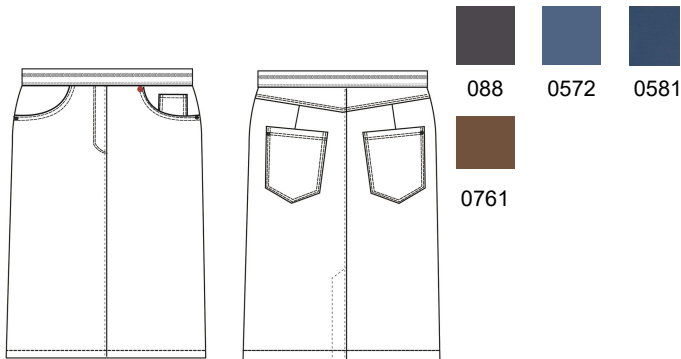

Power Stretch

21031

69%CO 29%PES 2%EL

2907-11 My Darling R

21-31

delivery date: 7.3, 8.3

(DE) EK: 39,20 € UVP: 99,95 €

sizes: 36 - 50 L64

FW: