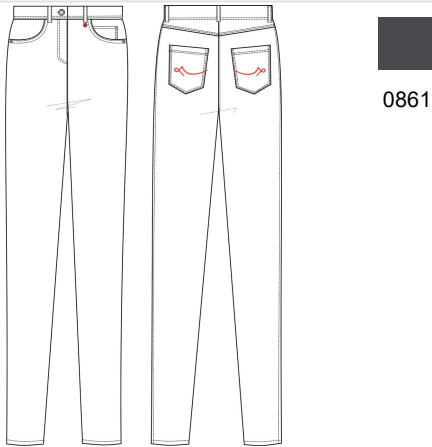

sizes: 34 - 54 L80, 17 - 27 L73

FW: 34 cm

2840-82 Meine beste Freundin

21-31

delivery date: 7.3, 8.3

(DE) EK: 39,20 € UVP: 99,95 €

sizes: 34 - 54 L80, 17 - 27 L73

FW: 34 cm

2800-78 Alice

21-31

delivery date: 7.3, 8.3

(DE) EK: 39,20 € UVP: 99,95 €

sizes: 34 - 54 L80, 17 - 27 L73

FW: 36 cm

2843-26 MbF Boot

21-31