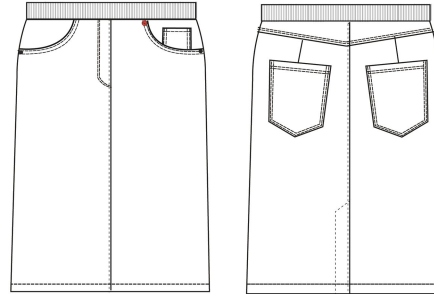

057

058

089

2243-25 Scarlet Jog 7/8

11-27

delivery date: 7.3, 8.3

(DE) EK: 47,00 € UVP: 119,95

sizes: 34 - 54 L72, 17 - 27 L65

FW: 30 cm