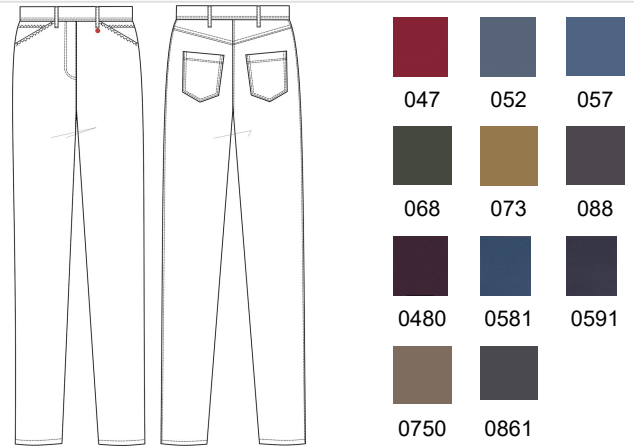

sizes: 34 - 54 L80, 17 - 27 L73

FW: 34 cm

2840-82 Meine beste Freundin

21-31

delivery date: 7.3, 8.3

(DE) EK: 39,20 € UVP: 99,95 €

sizes: 34 - 54 L80, 17 - 27 L73

FW: 34 cm

2800-78 Alice

21-31

delivery date: 7.3, 8.3

(DE) EK: 39,20 € UVP: 99,95 €

sizes: 34 - 54 L80, 17 - 27 L73

FW: 36 cm

2843-26 MbF Boot

21-31

delivery date: 8.3, 7.3

(DE) EK: 39,20 € UVP: 99,95 €

sizes: 34 - 54 L80, 17 - 27 L73

FW: 46 cm

2811-20 My Darling

21-31

delivery date: 8.3, 7.3

(DE) EK: 39,00 € UVP: 99,95 €

sizes: 34 - 54 L80, 17 - 27 L73

FW: 36 cm

Power Stretch

21031

69%CO 29%PES 2%EL

2800-1 Alice 21-31
delivery date: 8.3, 7.3 (DE) EK: 39,00 € UVP: 99,95 €
sizes: 34 - 54 L80, 17 - 27 L73 FW: 36 cm

0581

2840-13 Meine beste Freundin 21-31
delivery date: 8.3, 7.3 (DE) EK: 39,00 € UVP: 99,95 €
sizes: 34 - 54 L80, 17 - 27 L73 FW: 34 cm