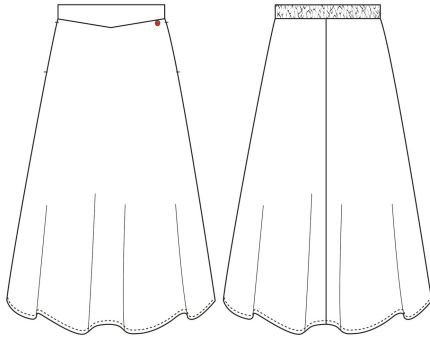

Love meets Jersey - Modern Check

64050

51%PES 48%CO 1%EL

2900-12 True Love R

64-50

delivery date: 9.3 , 8.3

(DE) EK: 43,10 € UVP: 109,95

sizes: 36 - 50 L72

FW:

059

078

088