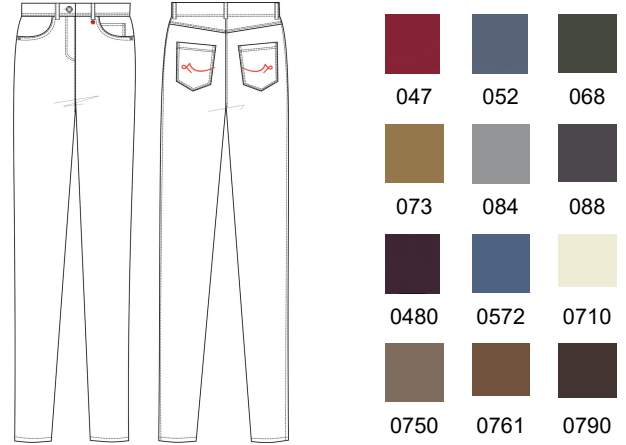

(DE) EK: 51,00 € UVP: 129,95 €

sizes: 34 - 54 L80, 17 - 27 L73

FW: 44 cm

Power Stretch

21031

69%CO 29%PES 2%EL

2907-11 My Darling R

21-31

delivery date: 7.3, 8.3

(DE) EK: 39,20 € UVP: 99,95 €

sizes: 36 - 50 L64

FW:

2840-82 Meine beste Freundin

21-31

delivery date: 7.3, 8.3

(DE) EK: 39,20 € UVP: 99,95 €

sizes: 34 - 54 L80, 17 - 27 L73

FW: 34 cm

2840-82 Meine beste Freundin

21-31

delivery date: 7.3, 8.3

(DE) EK: 39,20 € UVP: 99,95 €

sizes: 34 - 54 L80, 17 - 27 L73

FW: 34 cm