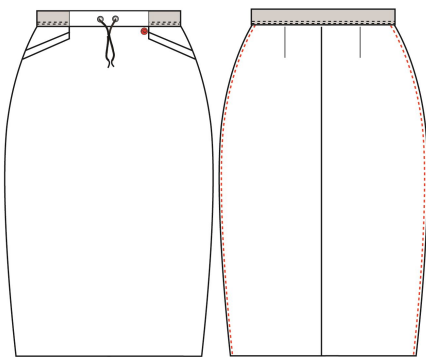

2905-18 Alice R 61-16
delivery date: 7.3, 8.3 (DE) EK: 35,30 € UVP: 89,95 €
sizes: 36 - 50 L58 FW: